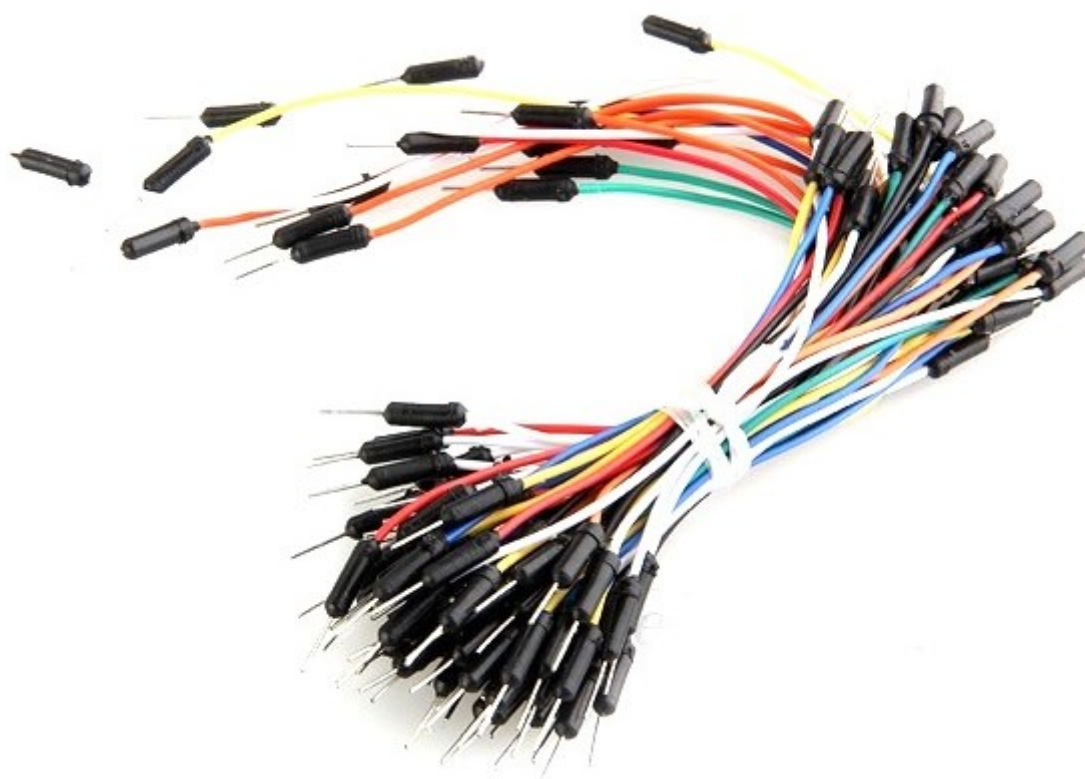

Barevné vodiče samec – samec 12, 15, 20 a 24 cm

1. POPIS

Jedná se o barevně odlišné propojovací vodiče o různé délce, s konektory samec – samec a kompatibilitou s distančními kolíky 1P. Vhodné pro použití s nepájivým polem.

2. SPECIFIKACE

Typ	samec – samec	Délka 15 cm	8 kusů
Počet vodičů	65	Délka 20 cm	4 kusy
Délka 12 cm	49 kusů	Délka 24 cm	4 kusy