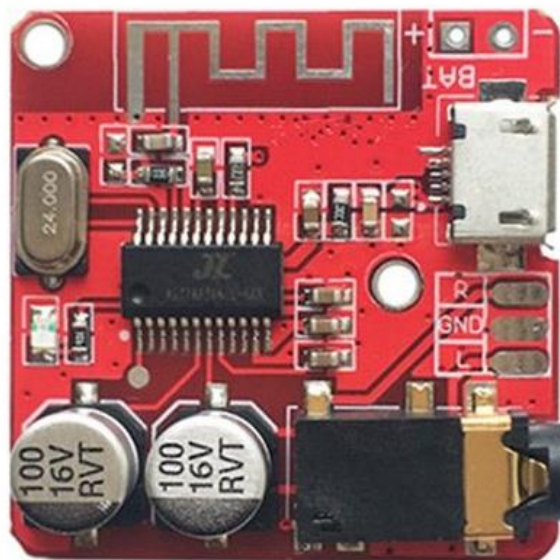

Mini Bluetooth audio přijímač

1. POPIS

Audio přijímač je vybaven Bluetooth modulem pro příjem hudby ze vzdáleného zařízení. Přijímač je osazen 3,5 mm jack konektorem a pájivými plochami pro AUX výstup. Zařízení je napájeno prostřednictvím micro USB nebo piny pro externí napájení (adaptér, baterie). Vestavěný Bluetooth je verze 4.1. Zařízení je kompatibilní se Spotify Connect.

Základní charakteristika

- bezdrátový příjem hudby
- AUX výstup
- napájení prostřednictvím micro USB nebo externě
- indikační LED dioda
- kompaktní rozměry

2. SPECIFIKACE

Napájecí napětí	3,7 až 5 VDC	Průměr mont. otvorů	2 mm
Proud	až 10 mA	Rozteč mont. otvorů	23 mm
Bluetooth	4.1	Rozměry modulu (mm)	31 x 31 x 8
Výstup	AUX	Hmotnost	6 g